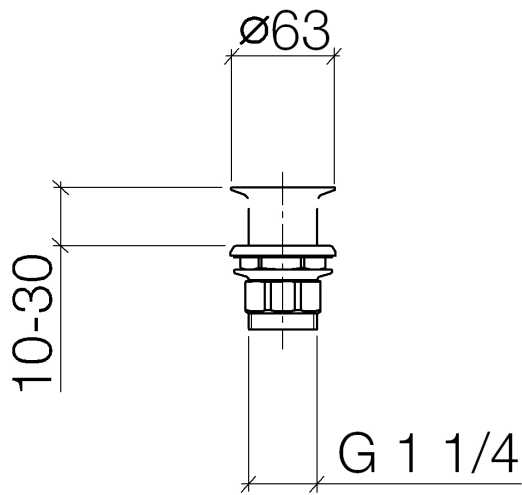

10 110 970

S'adapte aux gammes suivantes : IMO,
LULU, MADISON, MEM, TARA, CL.1, LISSÉ,
VAIA, META, CYO

	Champagne (Or 22cts)	10 110 970-47
	Chrome	10 110 970-00
	Platine brossé	10 110 970-06
	Platine	10 110 970-08
	Laiton (Or 23cts)	10 110 970-09
	Dark Chrome	10 110 970-19
	Or clair	10 110 970-26
	Or clair brossé	10 110 970-27
	Laiton brossé (Or 23cts)	10 110 970-28
	Noir mat	10 110 970-33
	Bronze brossé	10 110 970-42
	Champagne brossé (Or 22cts)	10 110 970-46
	Chrome brossé	10 110 970-93
	Dark Platinum brossé	10 110 970-99

Bonde à grille pour lavabo , 1 1/4" 1 1/4" - Champagne (Or 22cts)

IMO

10 110 970

Uniquement pour lavabo sans trop-plein.

10 110 970

10 110 970

Les pièces pour les
autres finitions
peuvent être
trouvées ici : Chrome

Liste des pièces de rechange

N°	Article Numéro	Désignation	Fréquence de montage	Délai de livraison
1	09 11 01 025-47	tasse	1	30
2	09 14 05 039 90	joint	1	2
3	09 14 03 025 90	joint	1	2
4	09 23 10 017 90	écrou	1	2
5	09 23 10 020-47	écrou	1	30